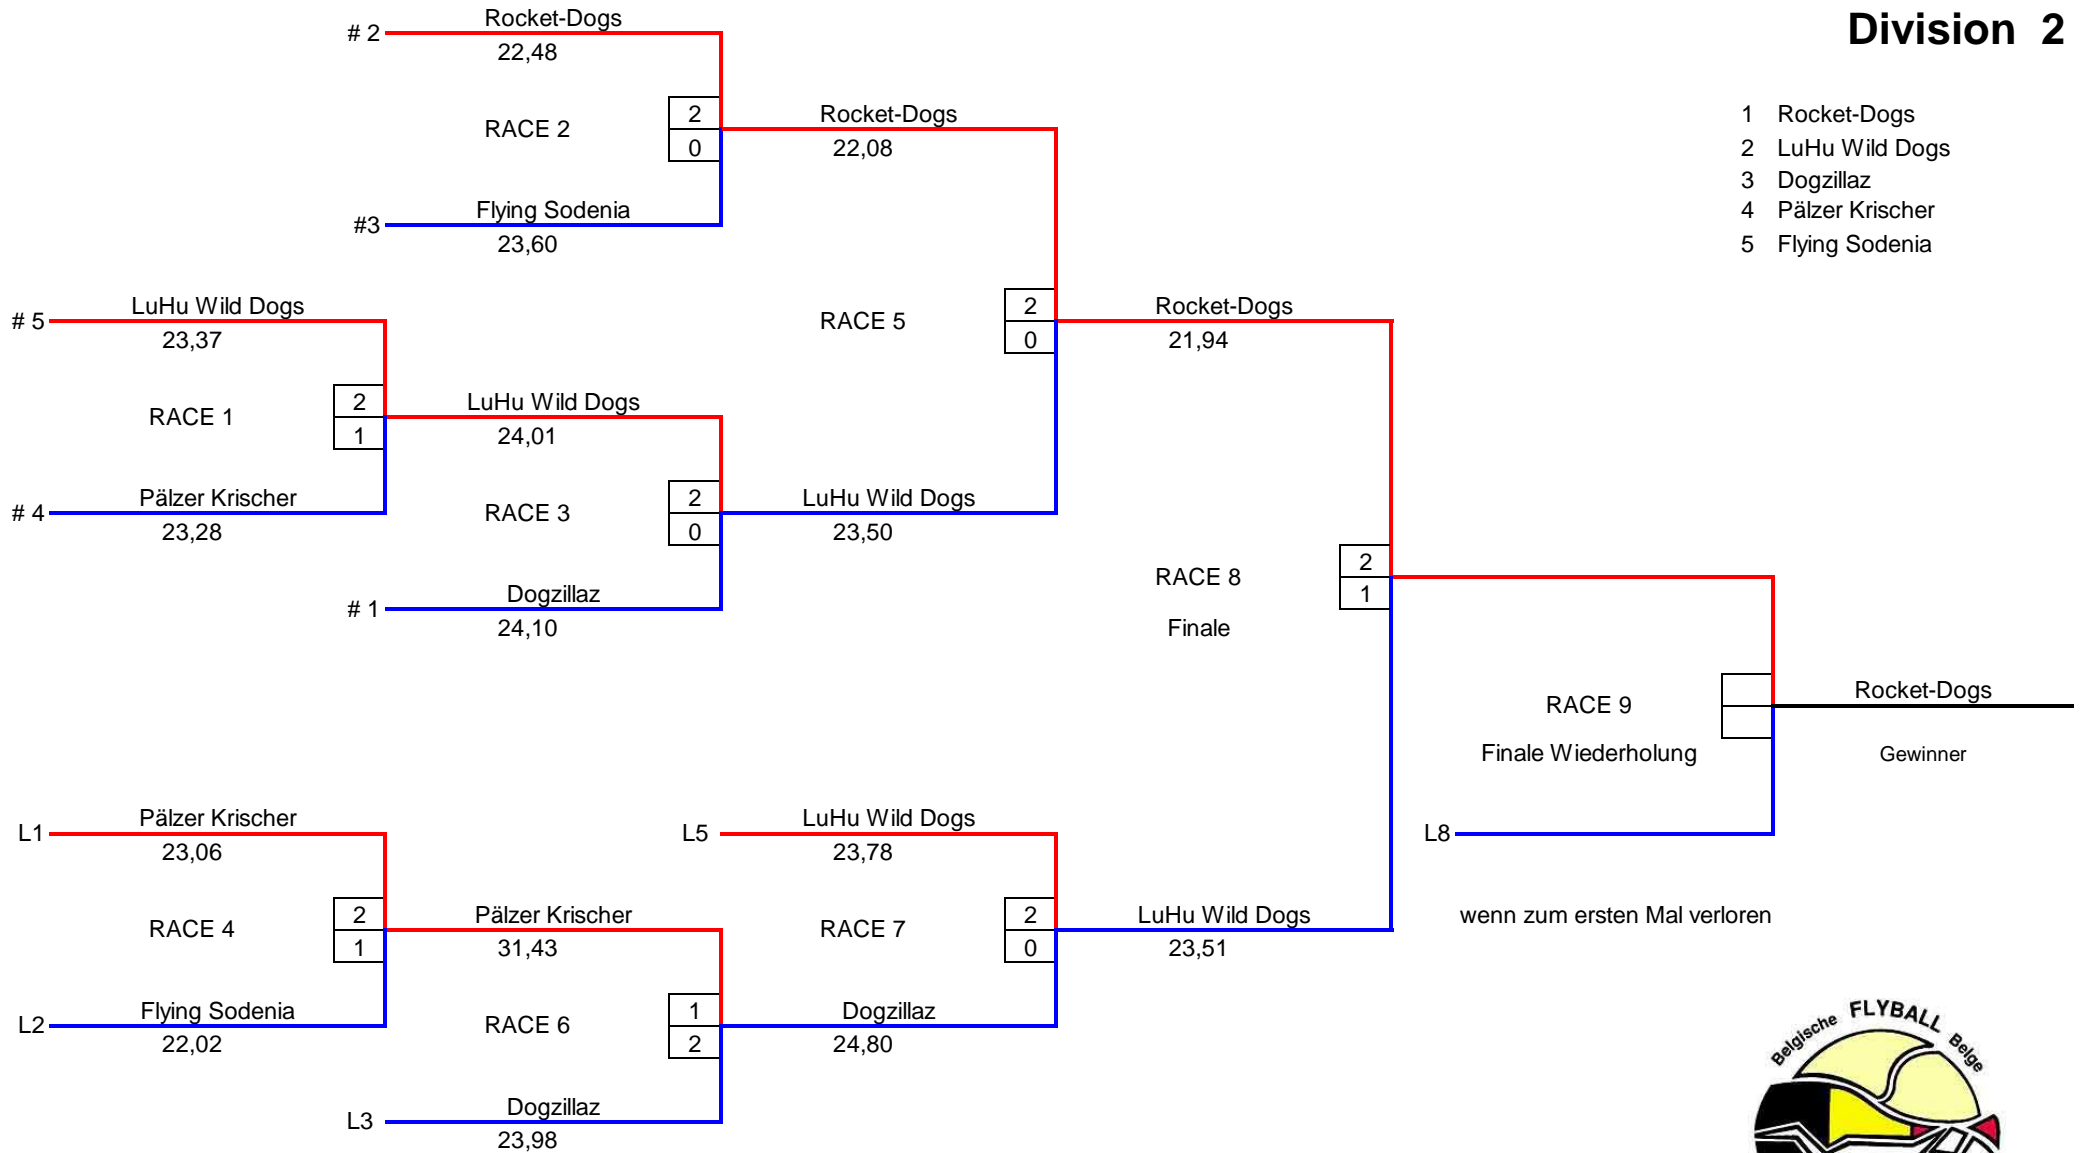

Division 1

- 1 Flying Dragons
- 2 Flaming 4
- 3 Pälzer Rennstrimp
- 4 Oggerschummer Wiesel

Division 2

- 1 Rocket-Dogs
- 2 LuHu Wild Dogs
- 3 Dogzillaz
- 4 Pälzer Krischer
- 5 Flying Sodenia

Division 3