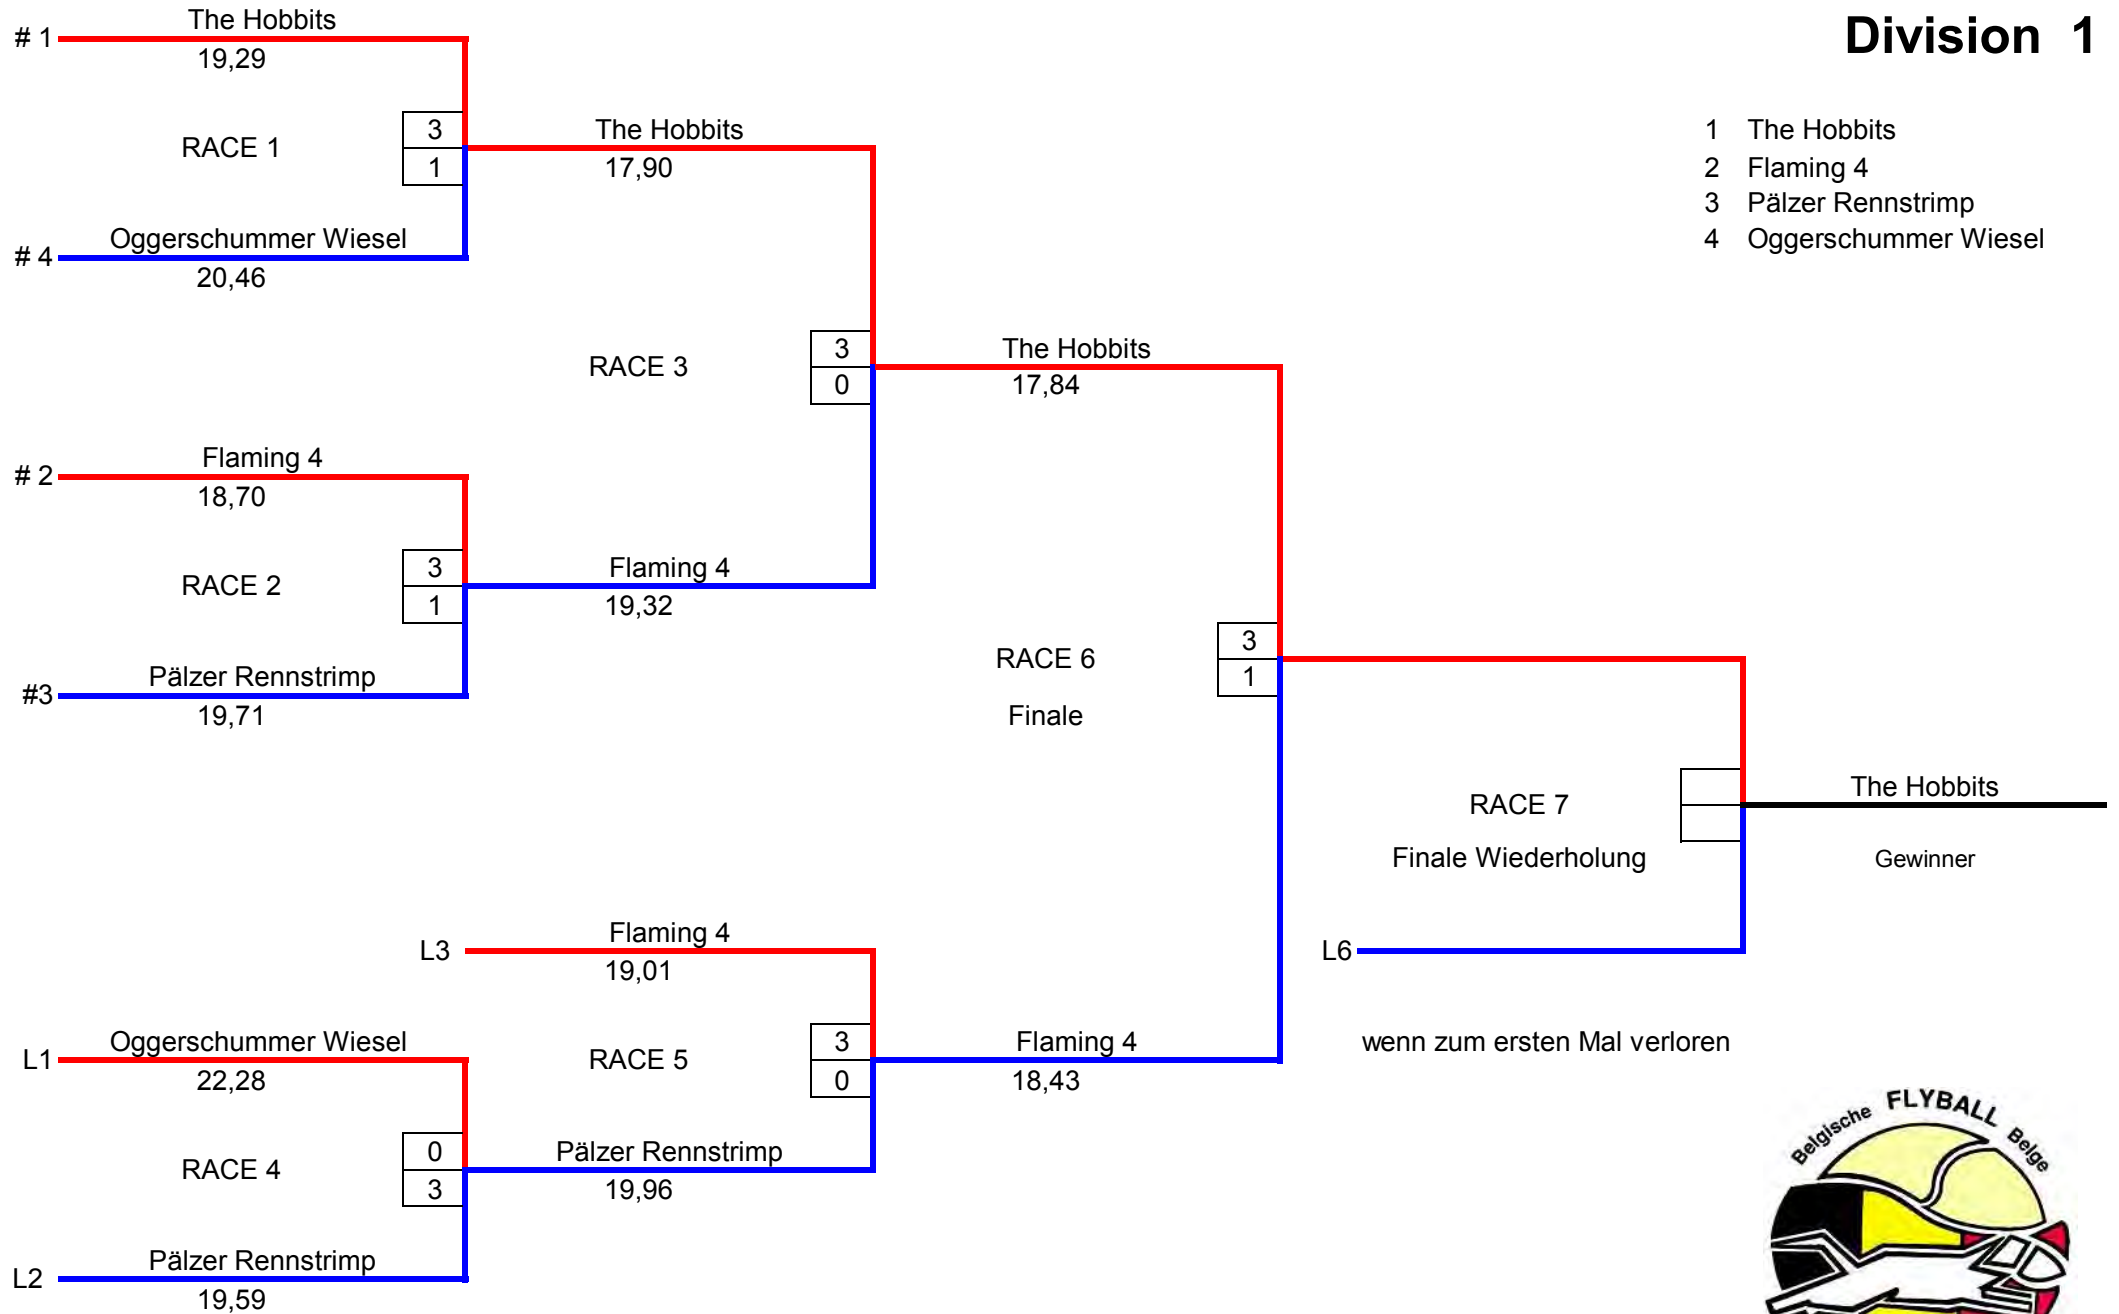

# Division 1

## Division 2

- 1 Boomerang
- 2 LuHu Wild Dogs
- 3 Flaming 4 Hornets
- 4 Pälzer Krischer
- 5 Flyball-Piraten