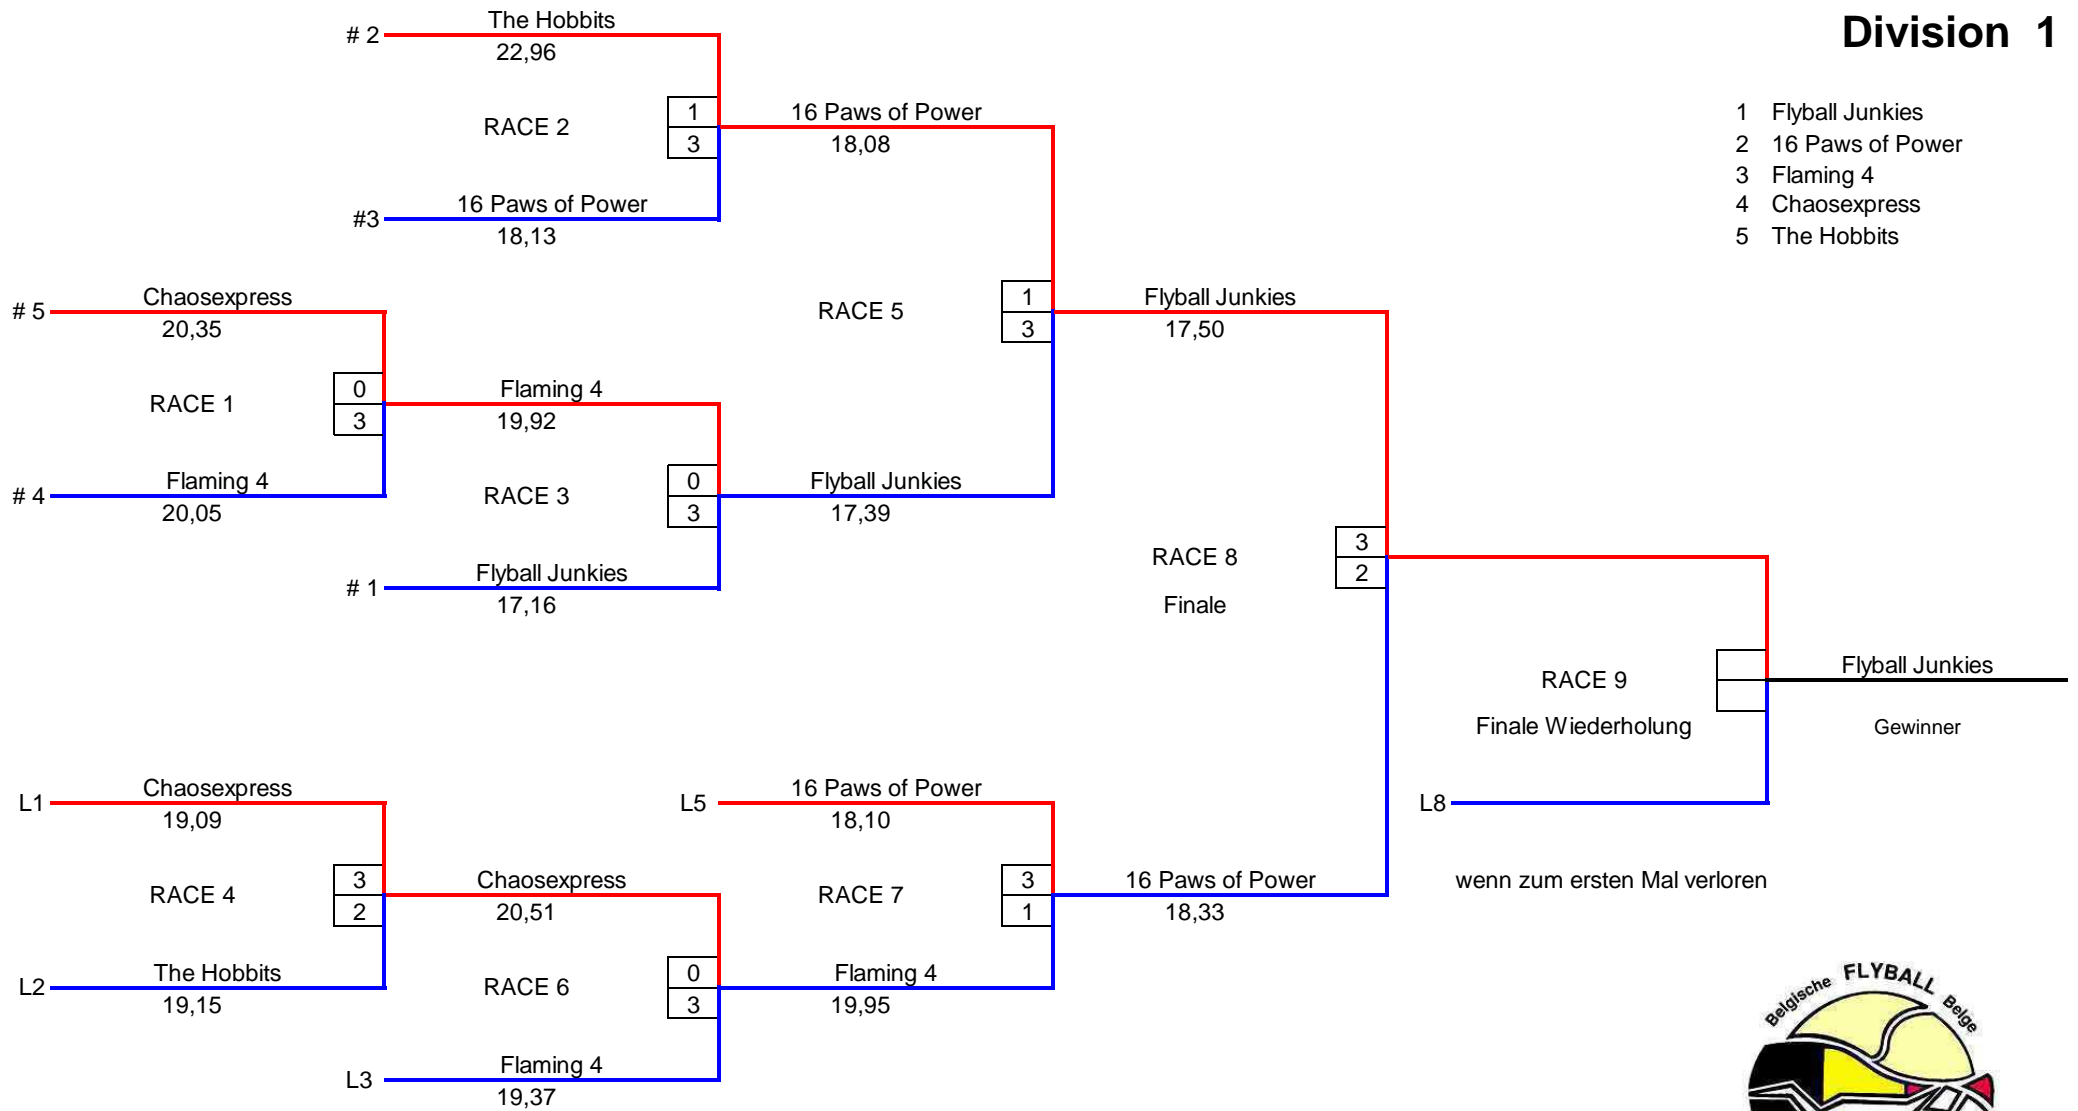

Division 1

- 1 Flyball Junkies
- 2 16 Paws of Power
- 3 Flaming 4
- 4 Chaosexpress
- 5 The Hobbits

16 Paws of Power

2 Blau		
1	18,45	2
2	37,96	0
3	18,94	2
4		
5		

Flyball Junkies

1 Blau		
1	17,92	2
2	17,98	2
3	17,89	2
4		
5		